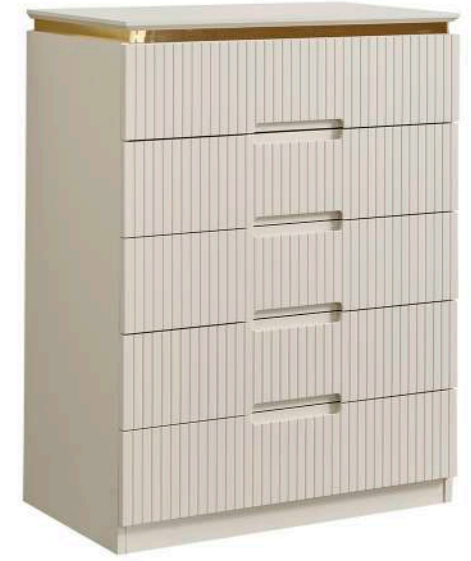

TESLA
LUXURY PLUS

ELEGANT DESIGN

Tasarım

Tesla Luxury Plus is designed for your new living spaces with its rising comfort with rich details and its strong aesthetics rising in design details...

Zengin detaylarla yükselen konfor, tasarım ayrıntılarında yükselen güçlü estetiği ile Tesla Luxury yeni yaşam alanlarınız için tasarlandı...