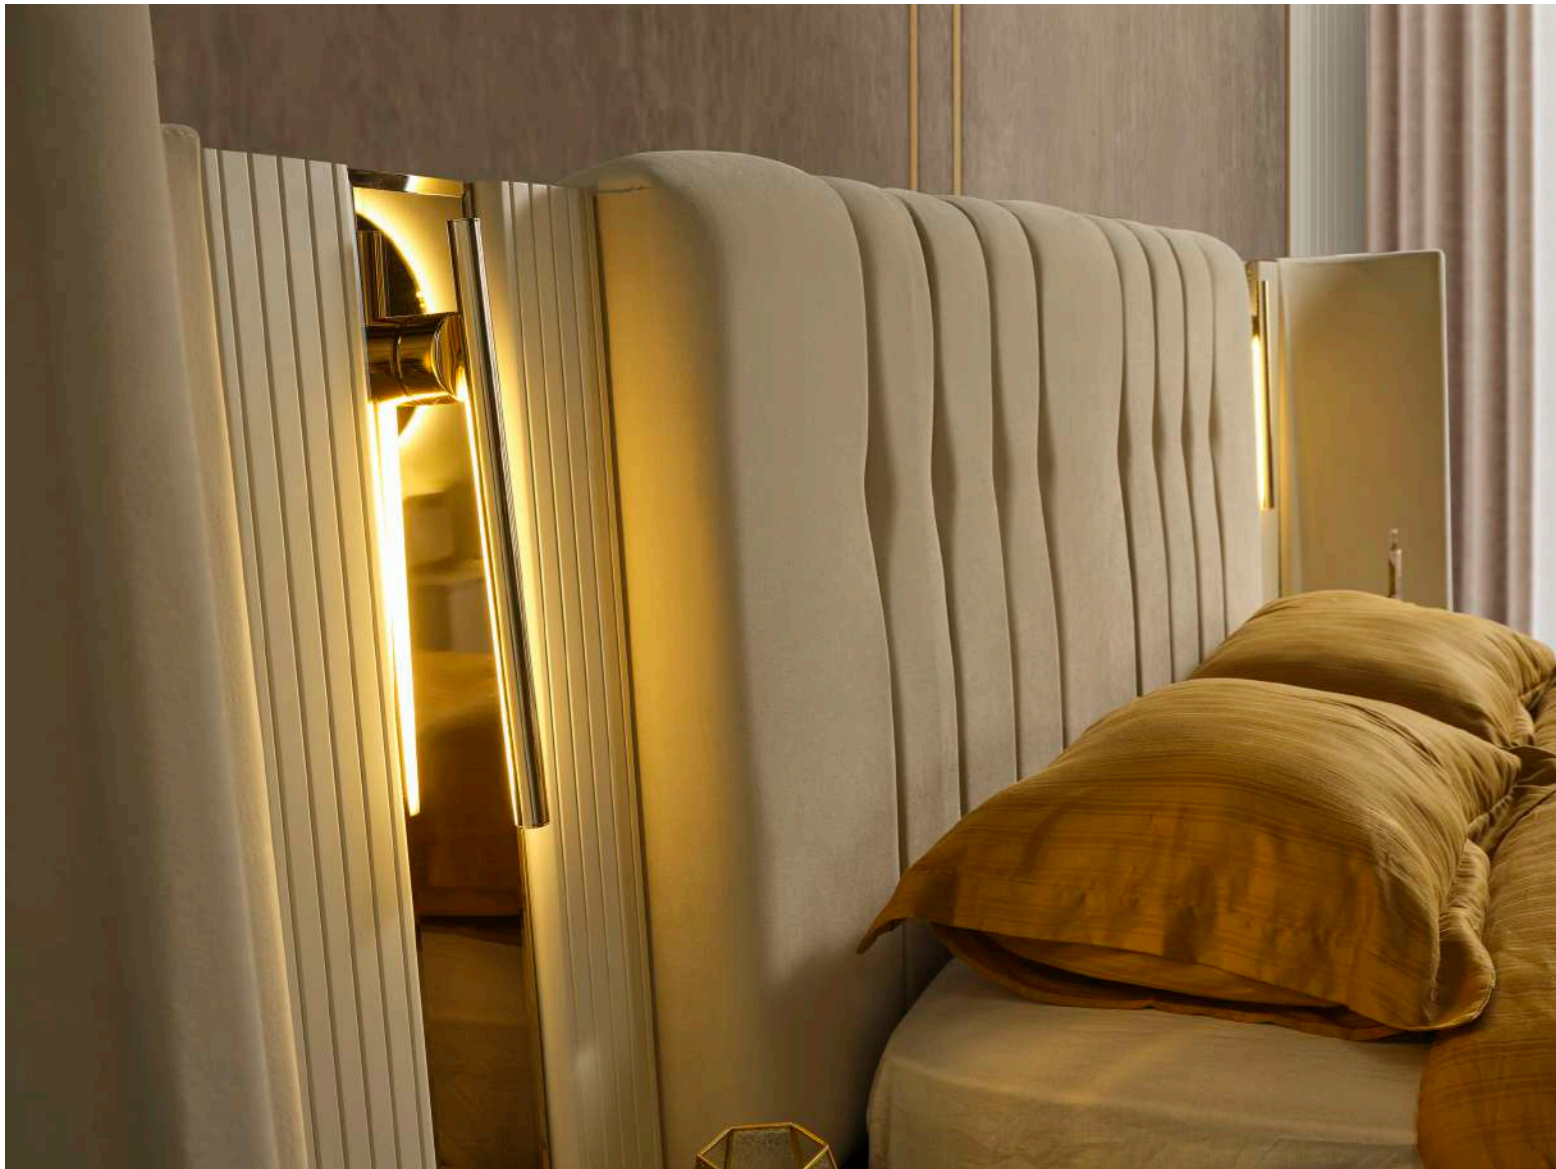

TESLA LUXURY PLUS *bedroom*

Zengin detaylarla yükselen konfor, tasarım ayrıntılarında yükselen güçlü estetiği ile Tesla Luxury Plus yeni yaşam alanlarınız için tasarlandı...

Tesla Luxury Plus is designed for your new living spaces with its rising comfort with rich details and its strong aesthetics rising in