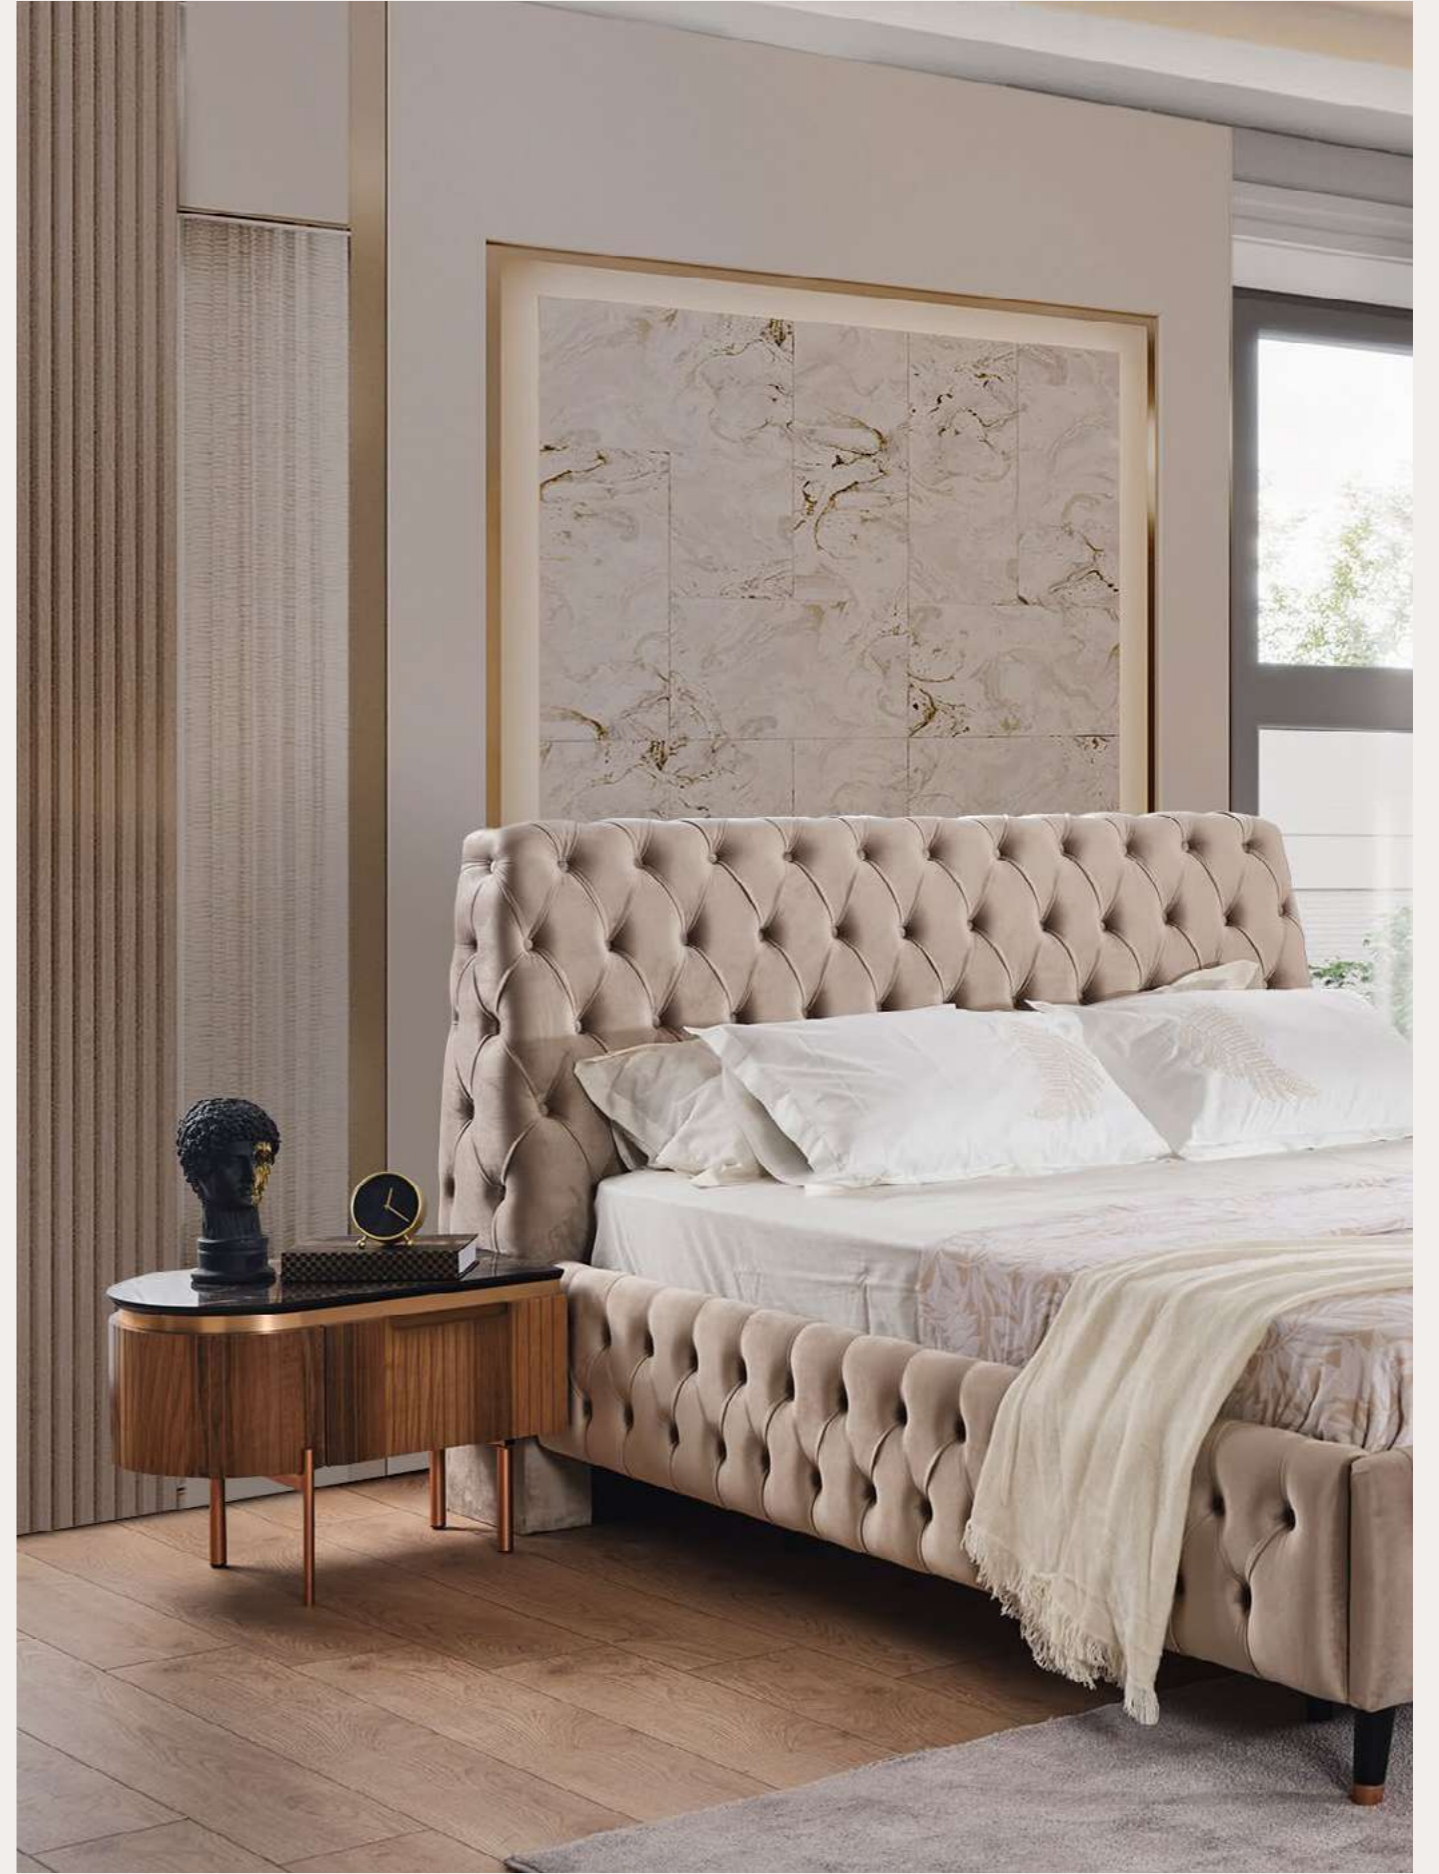

Asil duruşun altında yatan şık ve kaliteli bir bir duruş sergiliyor...

underlying the noble stance a stylish and high-quality taking a stand...

TESLA WALNUT

TESLA CEVİZ

ELEGANT TOUCHES IN THE DETAILS

Konforu ön plana çıkaran modern tasarım özelliklerinin şık detaylarla buluştuğu Tesla Ceviz Yatak Odası, yüksek konfor ve estetiği bir araya getiriyor. Gösterişli kapitone detayları, zengin kumaşı ve özel tasarımı ile göz alıcı mekanlar yaratıyor.