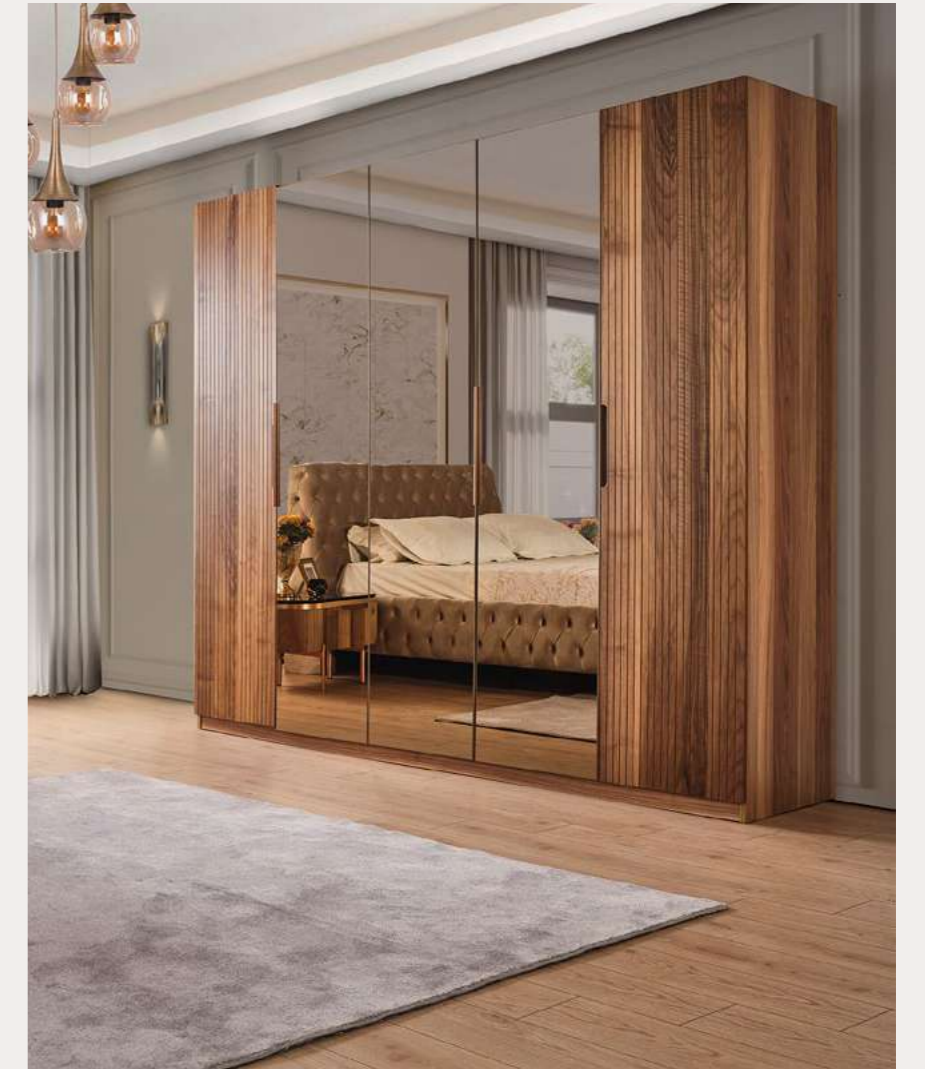

Kullanışlı tasarım ve göz alıcı detaylar ile Tesla Ceviz Yatak Odası sizin için tasarlandı...

Useful design and eye-catching Tesla Walnut Bedroom with details designed for you...